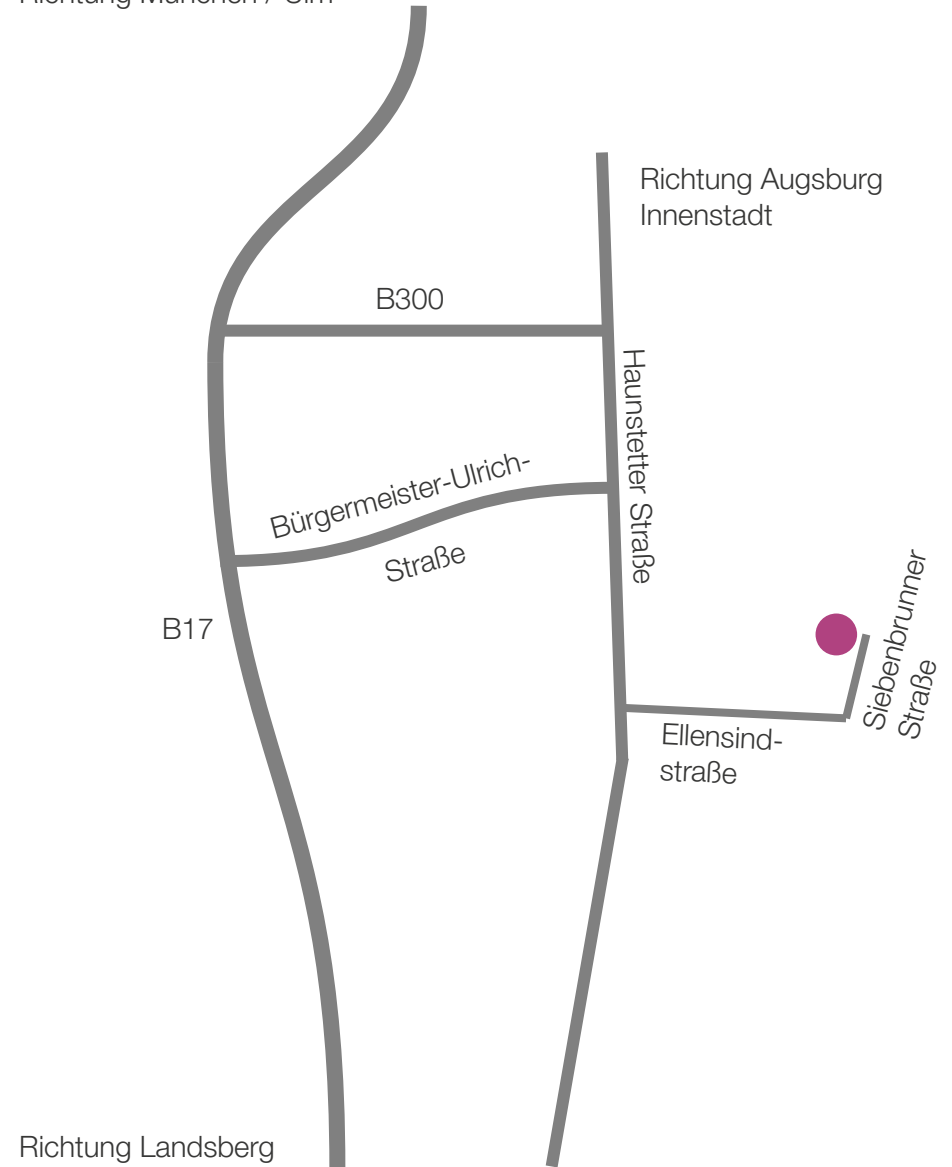

Richtung München / Ulm